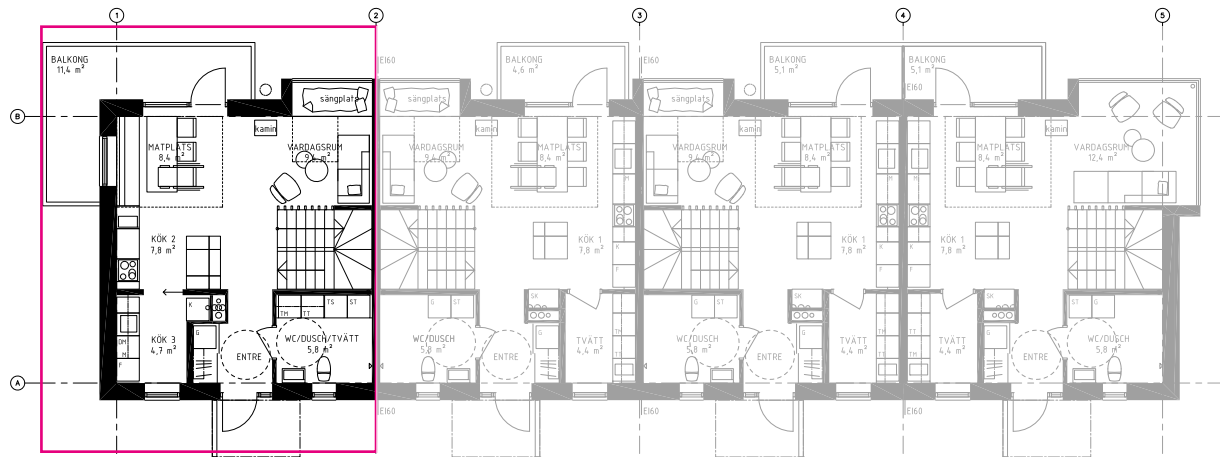

PLAN 1 (ENTRÉPLAN)