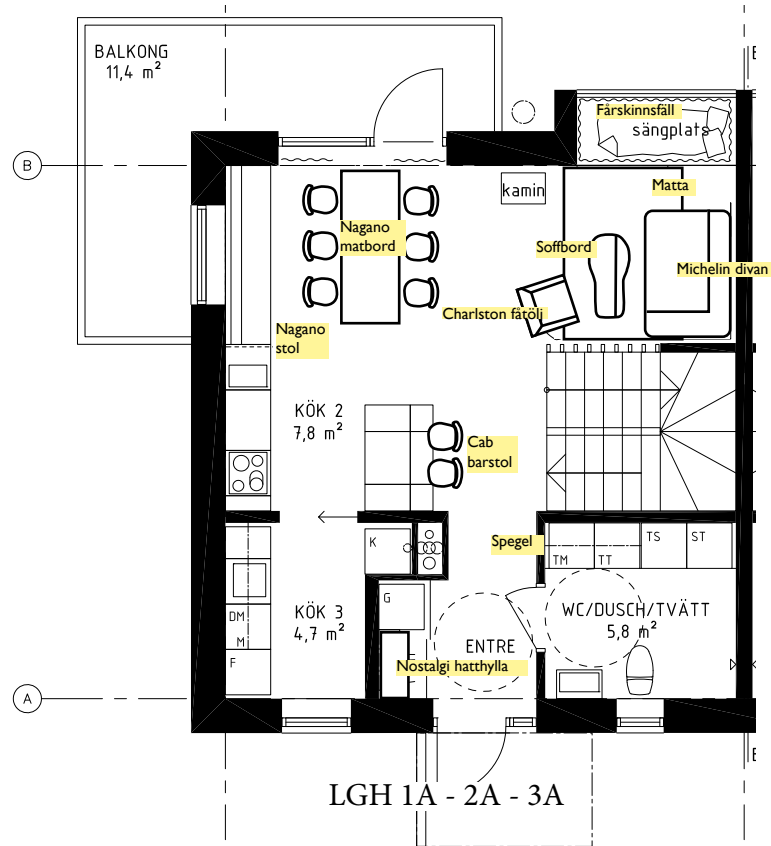

PLAN 1 (ENTRÉPLAN)