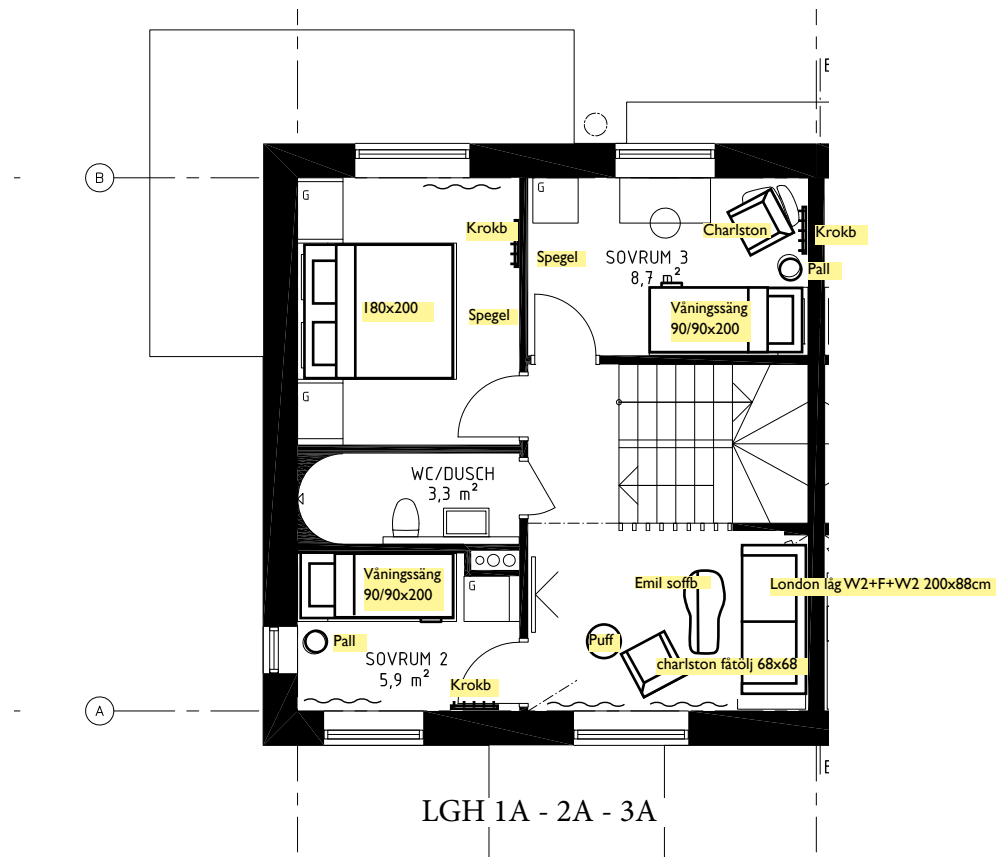

PLAN 2 (ÖVRE PLAN)