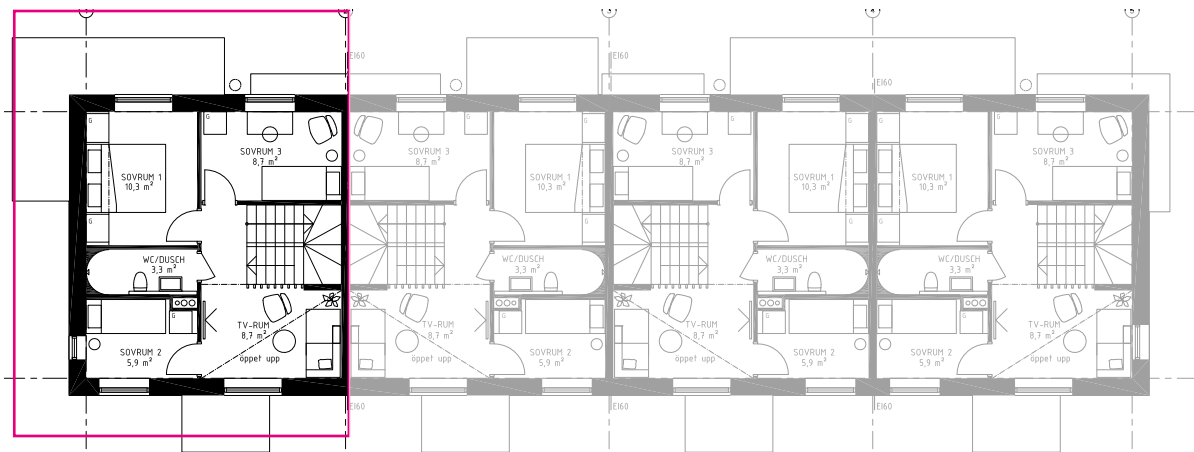

PLAN 2 (ÖVRE PLAN)