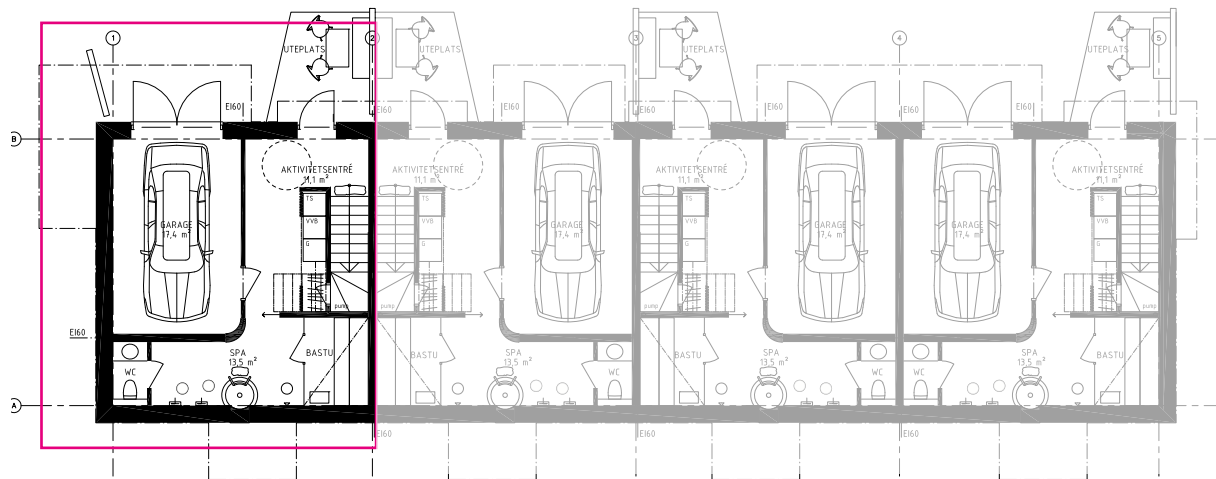

PLAN 0 (KÄLLARPLAN)