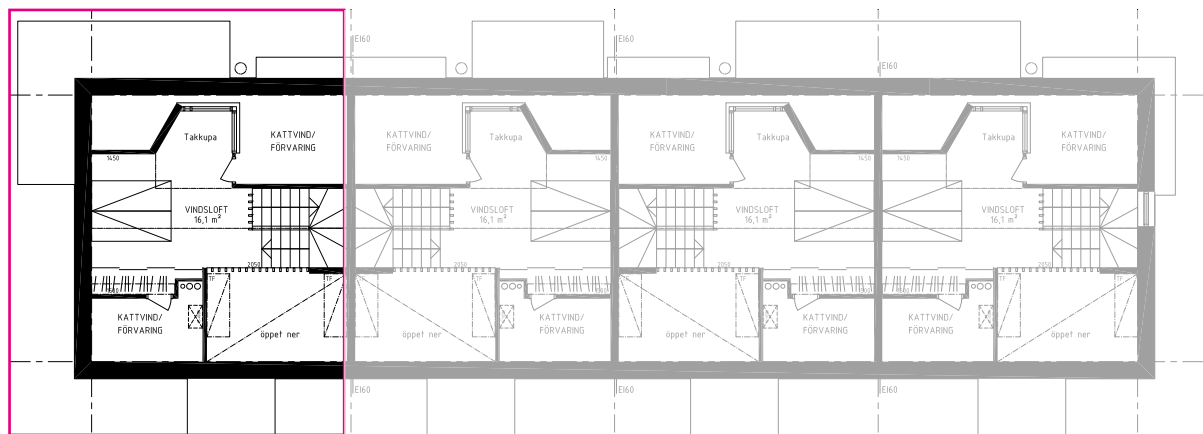

PLAN 3 (VINDSPLAN)