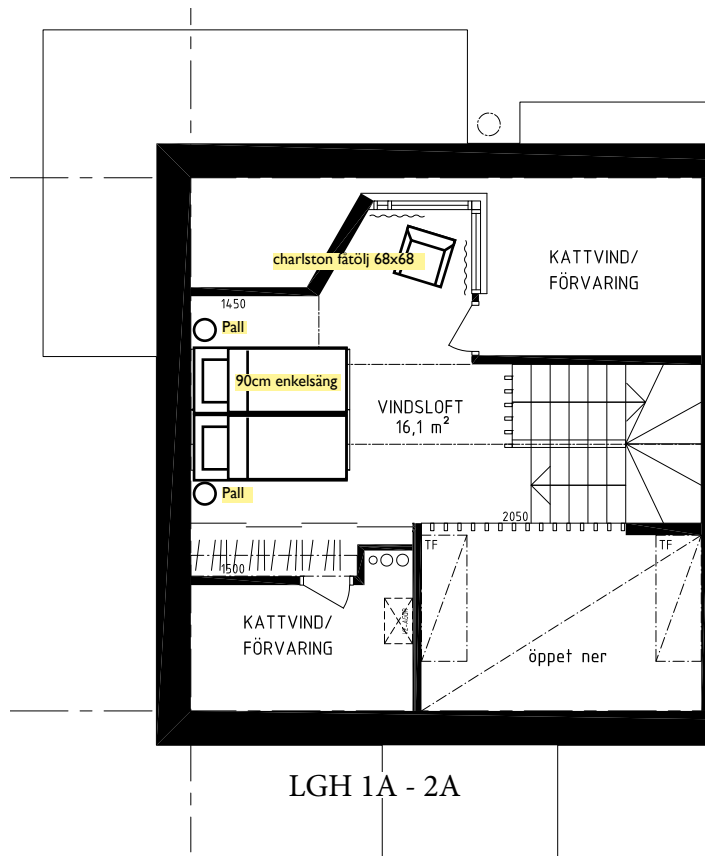

PLAN 3 (VINDSPLAN)