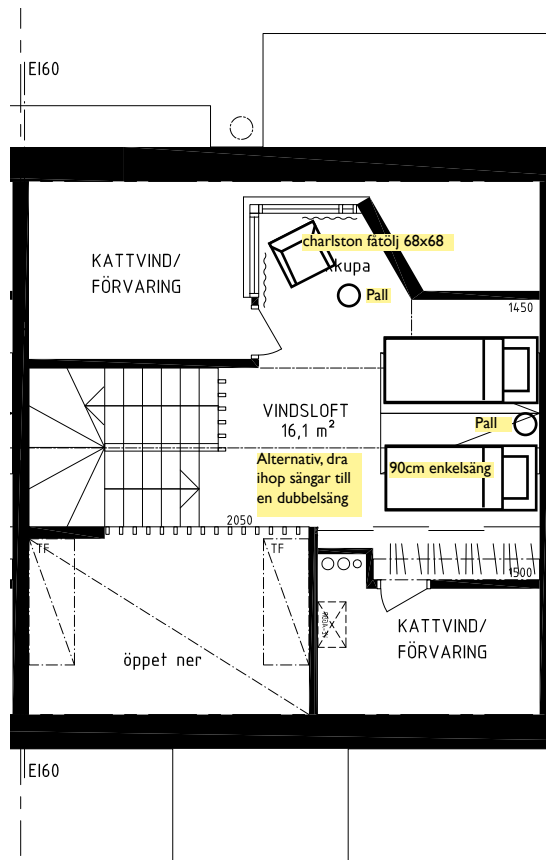

PLAN 3 (VINDSPLAN)