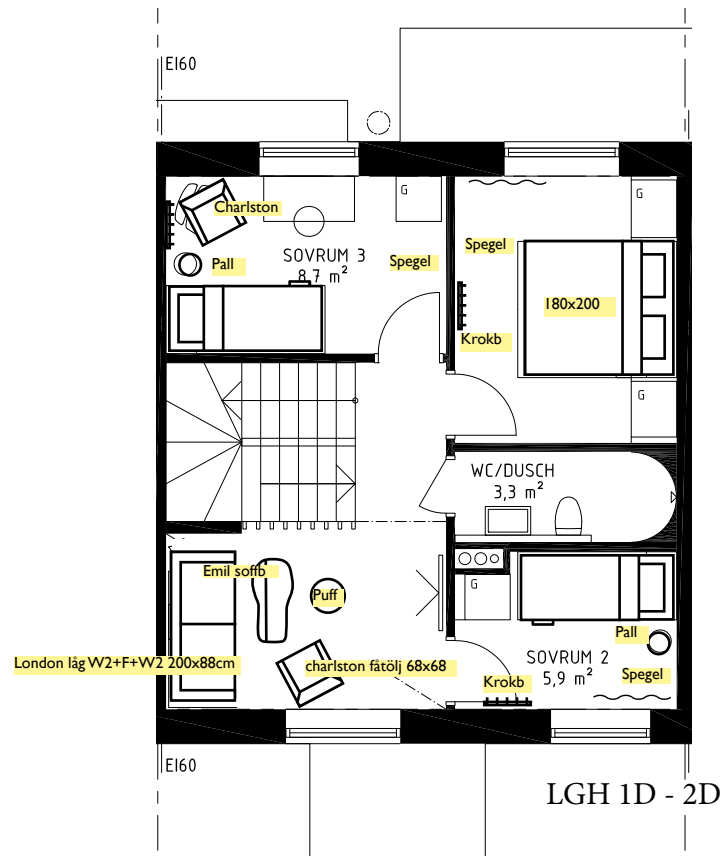

PLAN 2 (ÖVRE PLAN)