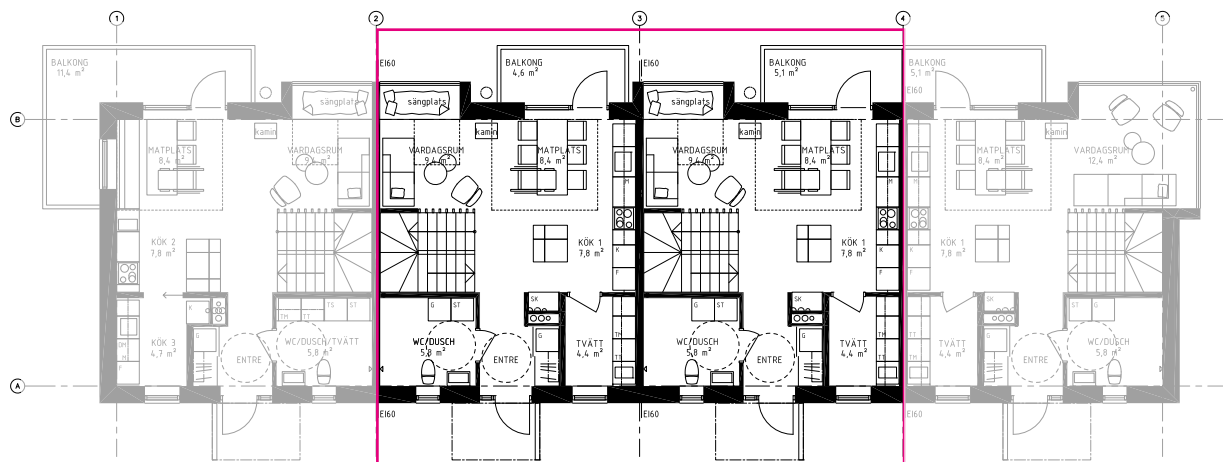

PLAN 1 (ENTRÉPLAN)