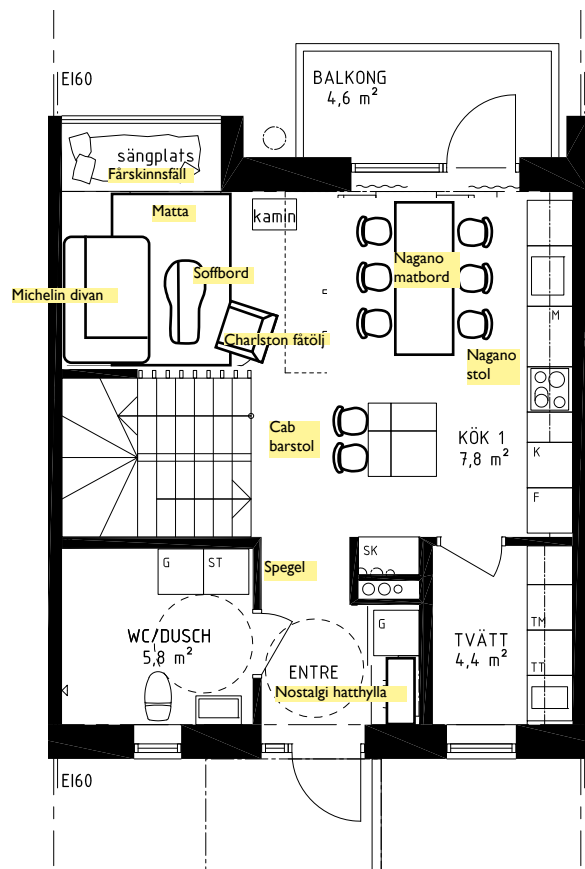

PLAN 1 (ENTRÉPLAN)