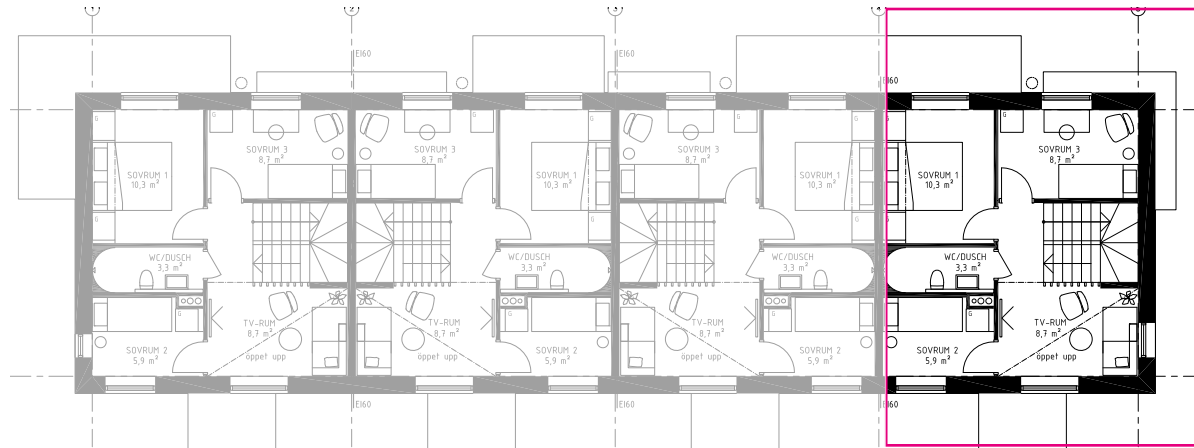

PLAN 2 (ÖVRE PLAN)