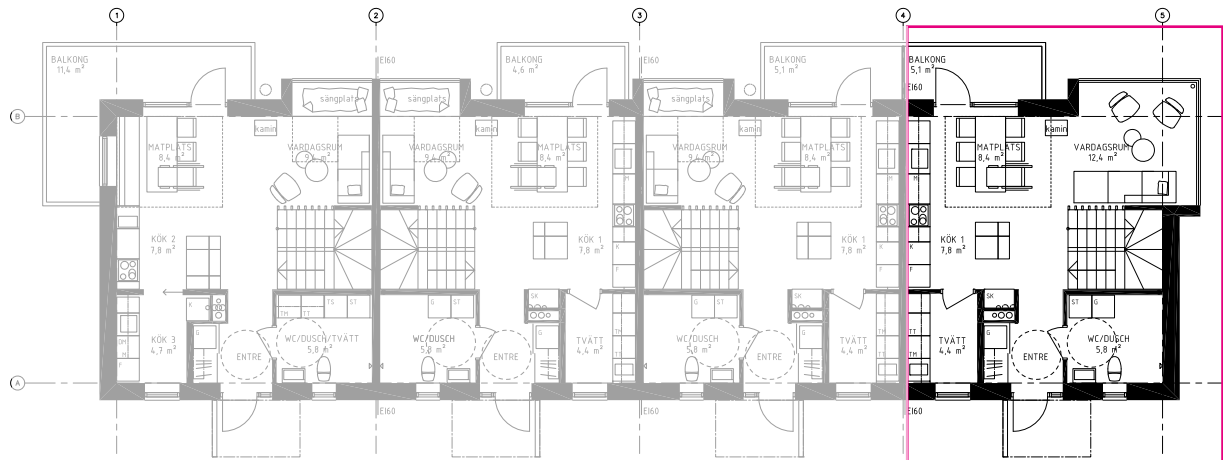

PLAN 1 (ENTRÉPLAN)