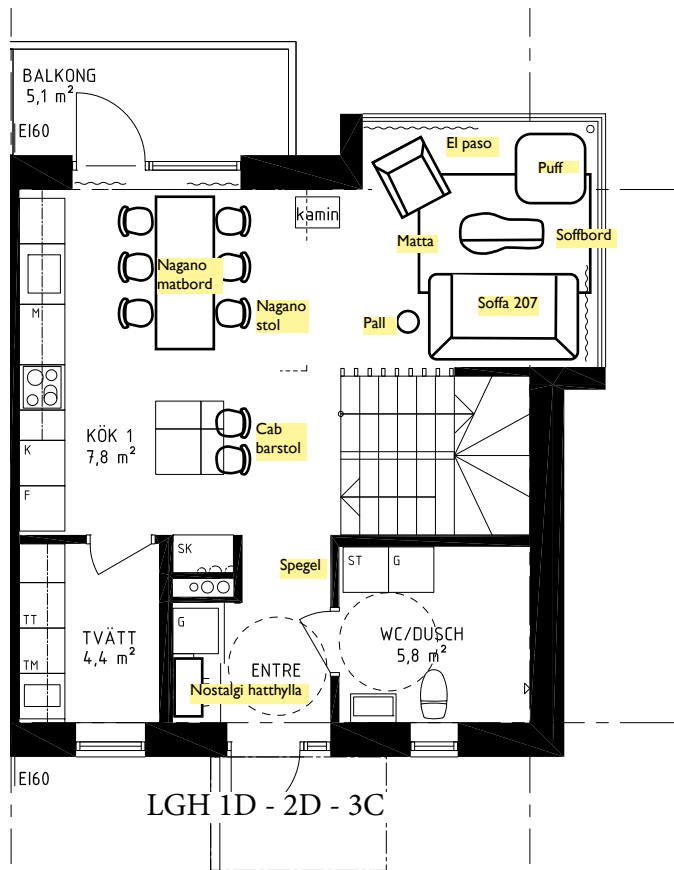

PLAN 1 (ENTRÉPLAN)