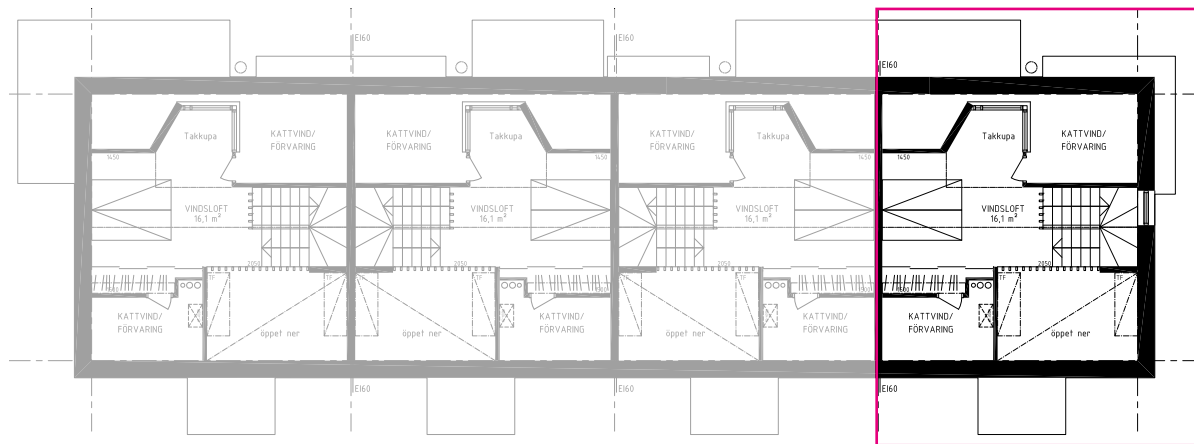

PLAN 3 (VINDSPLAN)