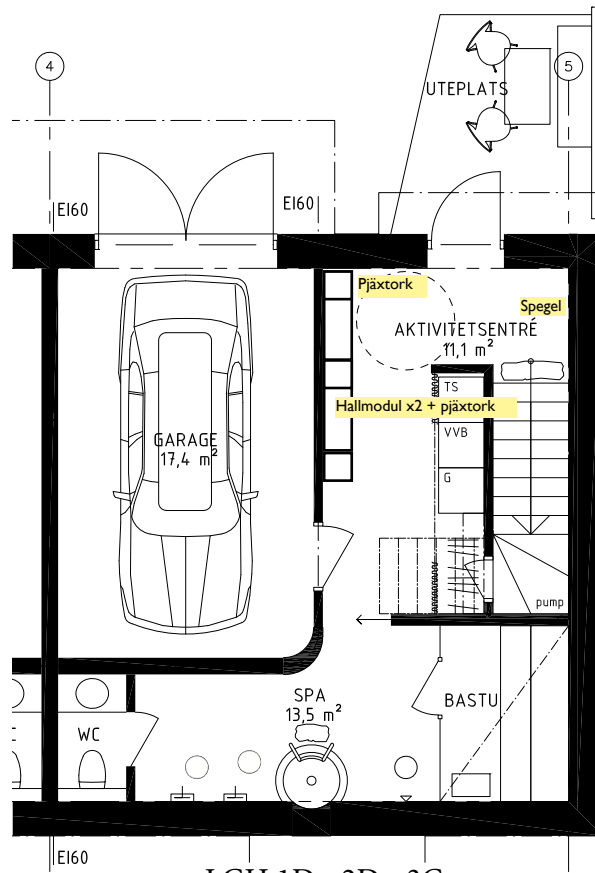

LGH 1D - 2D - 3C