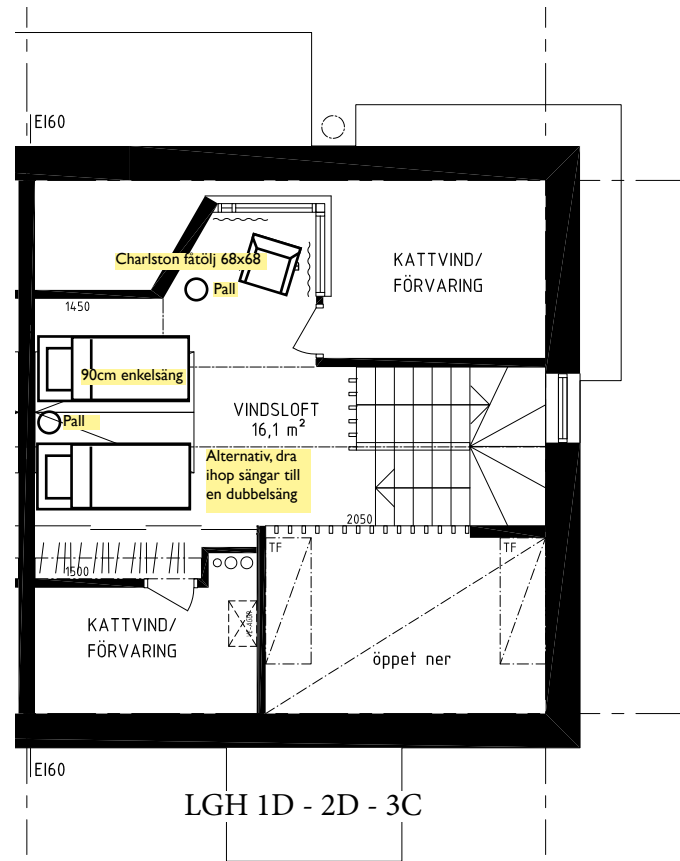

PLAN 3 (VINDSPLAN)