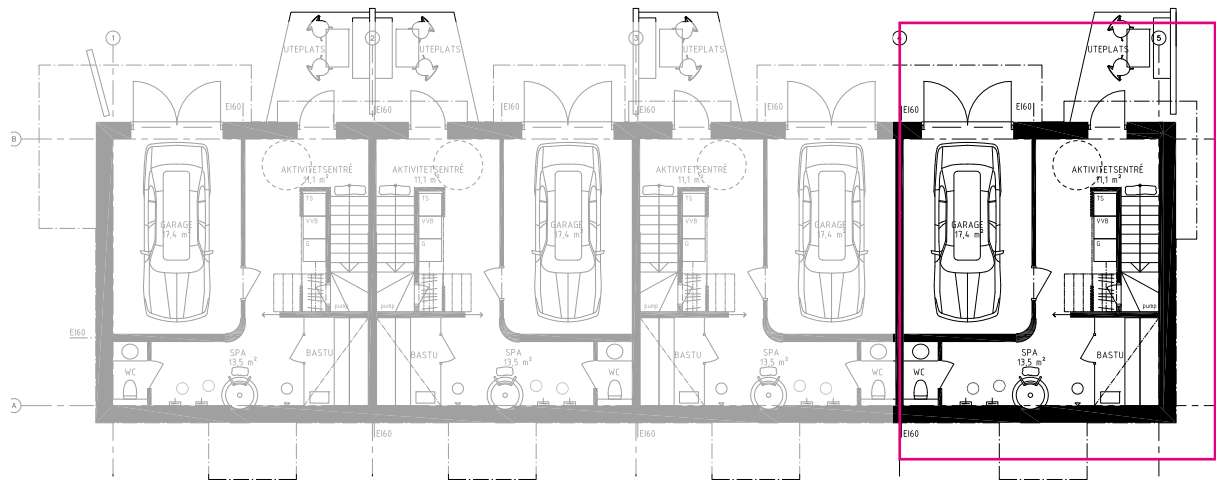

PLAN 0 (KÄLLARPLAN)