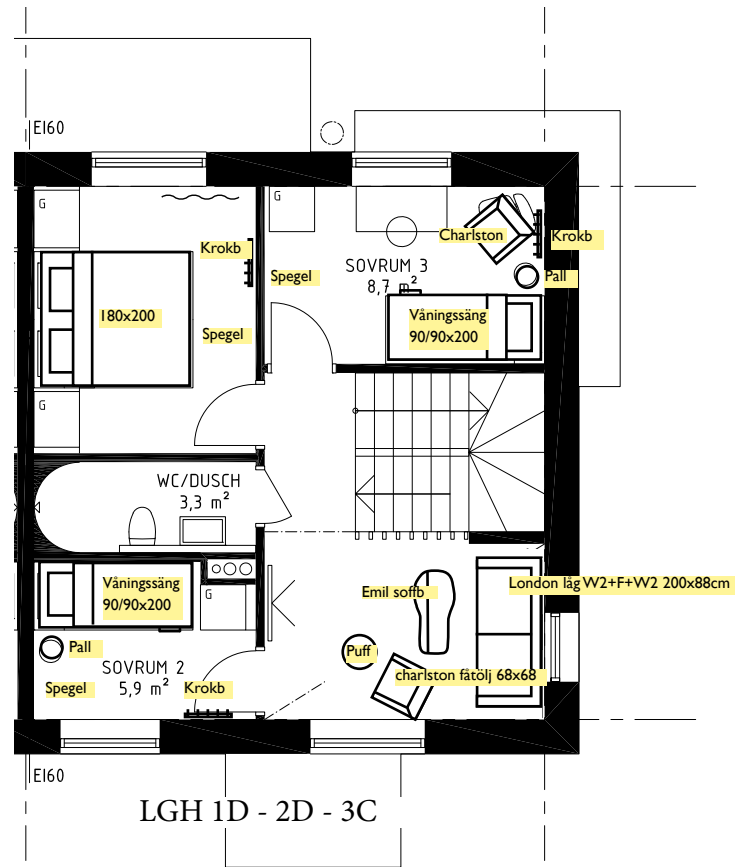

PLAN 2 (ÖVRE PLAN)